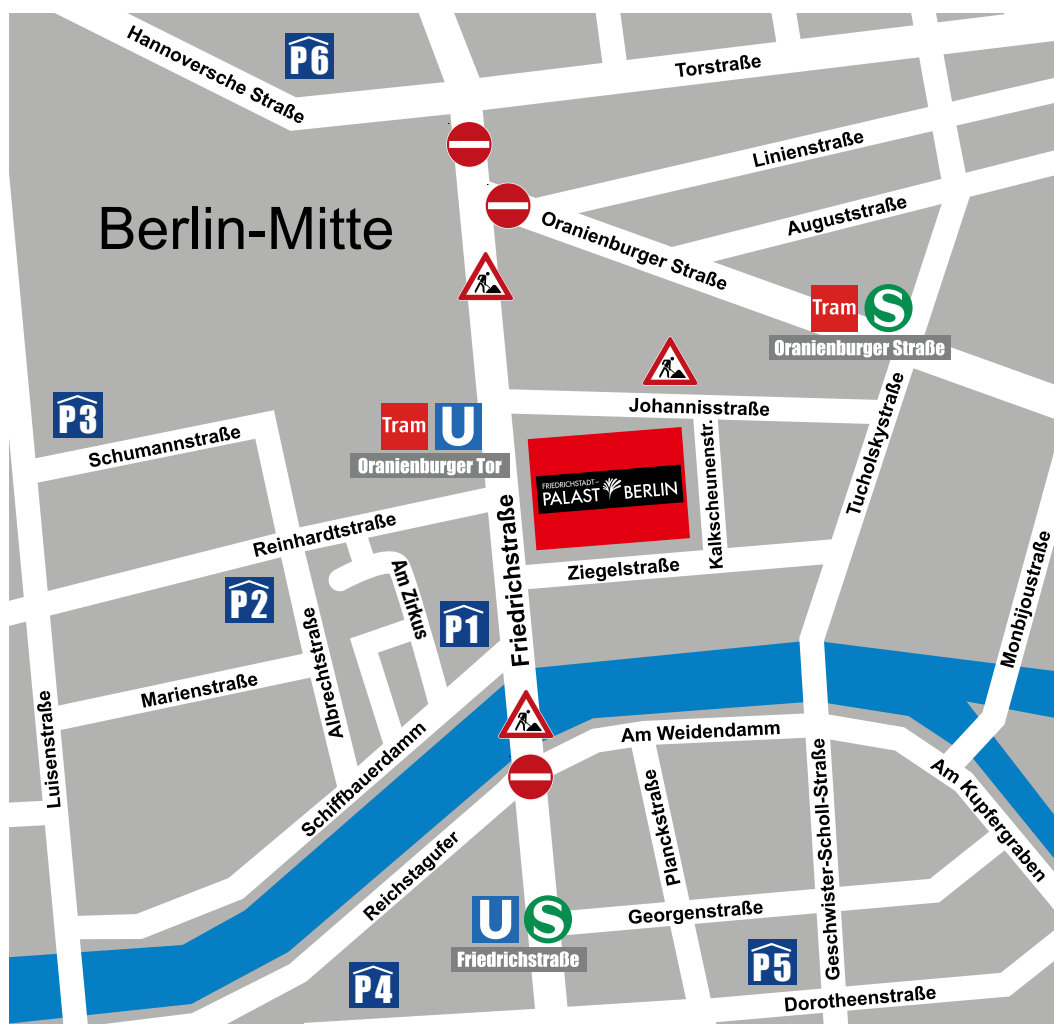

BAUSTELLENHINWEIS

Rund um den Palast befinden sich derzeit zahlreiche Baustellen. Aktuell ist es nicht mehr möglich direkt vor dem Friedrichstadt-Palast zu halten. Die Durchfahrt zur Friedrichstraße ist ab der Kreuzung ‚Am Weidendamm / Reichstagsufer‘ gesperrt.